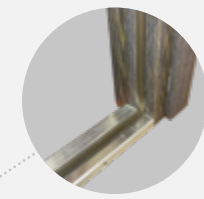

Próg aluminiowy z przekładką