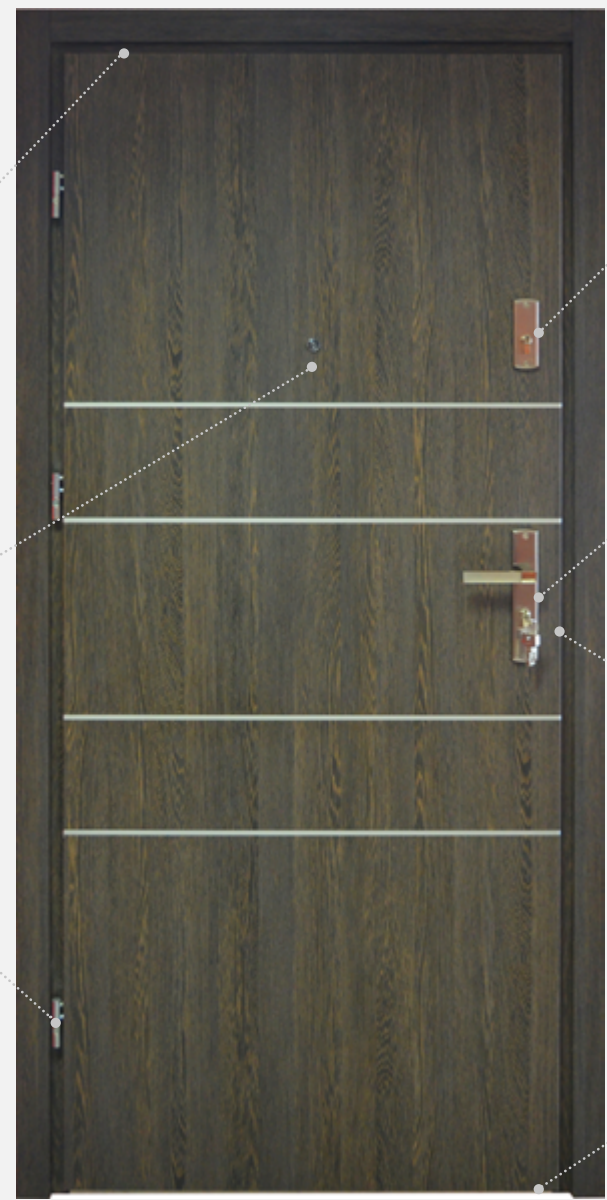

Unikalna technologia okleinowania bez łączenia na krawędzi przylgi

Wizjer panoramiczny

3 zawiasy z możliwością regulacji w 3-ch płaszczyznach

Stałe sworznie antywyważeniowe

Dwie uszczelki

Zamek dodatkowy trzybolcowy z wkładką GMB z pokrętkiem oraz rozetą Otium.

Zamek główny trzybolcowy z wkładką GMB oraz klamką Otium.

Blacha zaczepowa zamka z możliwością regulacji docisku skrzydła

Próg aluminiowy z przekładką