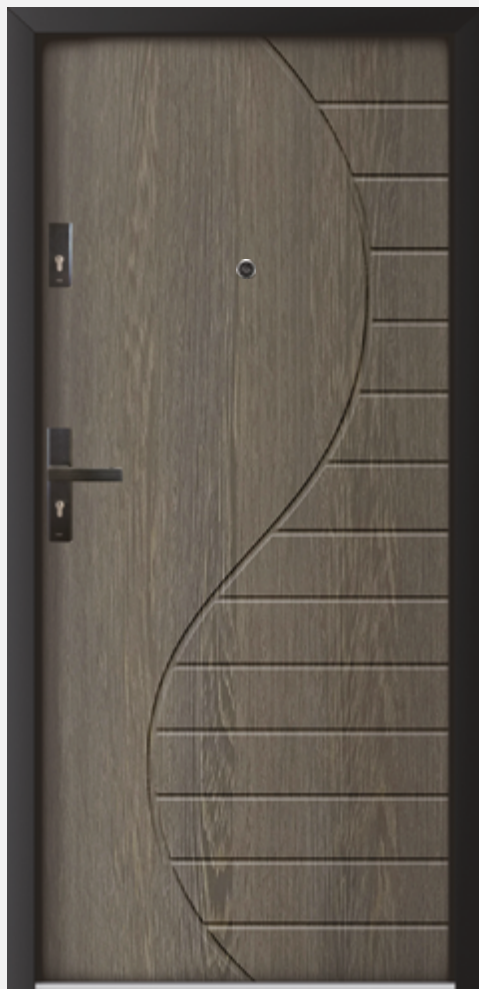

Drzwi OTIUM 7C

Drzwi OTIUM 23

z czarną ościeżnicą

Kolor skrzydła: WENGE