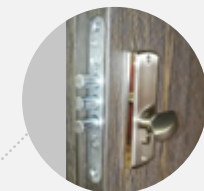

Unikalna technologia okleinowania bez łączenia na krawędzi przylgi

Wizjer panoramiczny

3 zawiasy z możliwością regulacji w 3-ch płaszczyznach

Stałe sworznie antywyważeniowe

Dwie uszczelki

Zamek dodatkowy trzybolcowy z wkładką GMB z pokrętkiem oraz rozetą Otium.