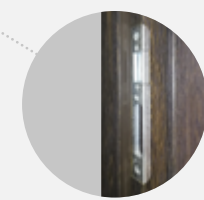

Blacha zaczepowa zamka z możliwością regulacji docisku skrzydła