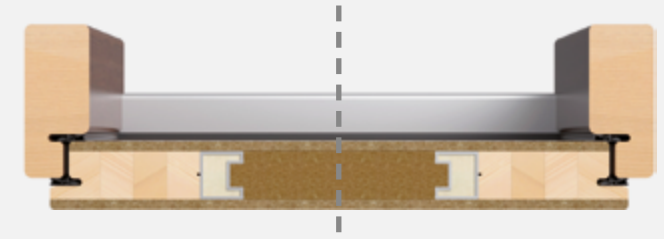

WARIANTY OŚCIEŻNIC

Stała drewniana okleinowana
w kolorze skrzydła z progim aluminiowym z przekładką.